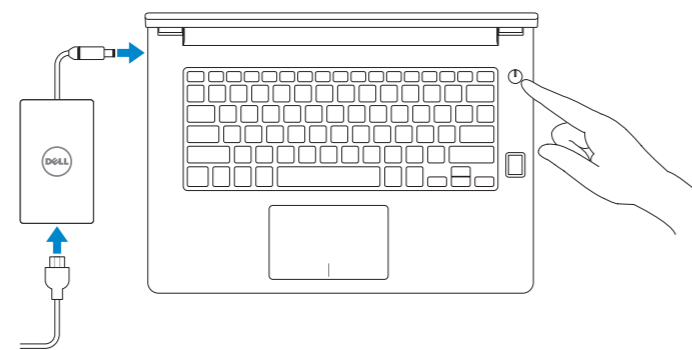

Latitude 14

3000 Series

Quick Start Guide

Hurtig startguide

Pikaopas

Hurtigstart

Snabbstartguide

1 Connect the power adapter and press the power button

Tilslut strømadapteren og tryk på tænd/sluk-knappen

Kytke verkkolaite ja paina virtapainiketta

Slik kobler du til strømadapteren og trykker på strømknappen

Anslut strömadaptern och tryck på strömbrytaren